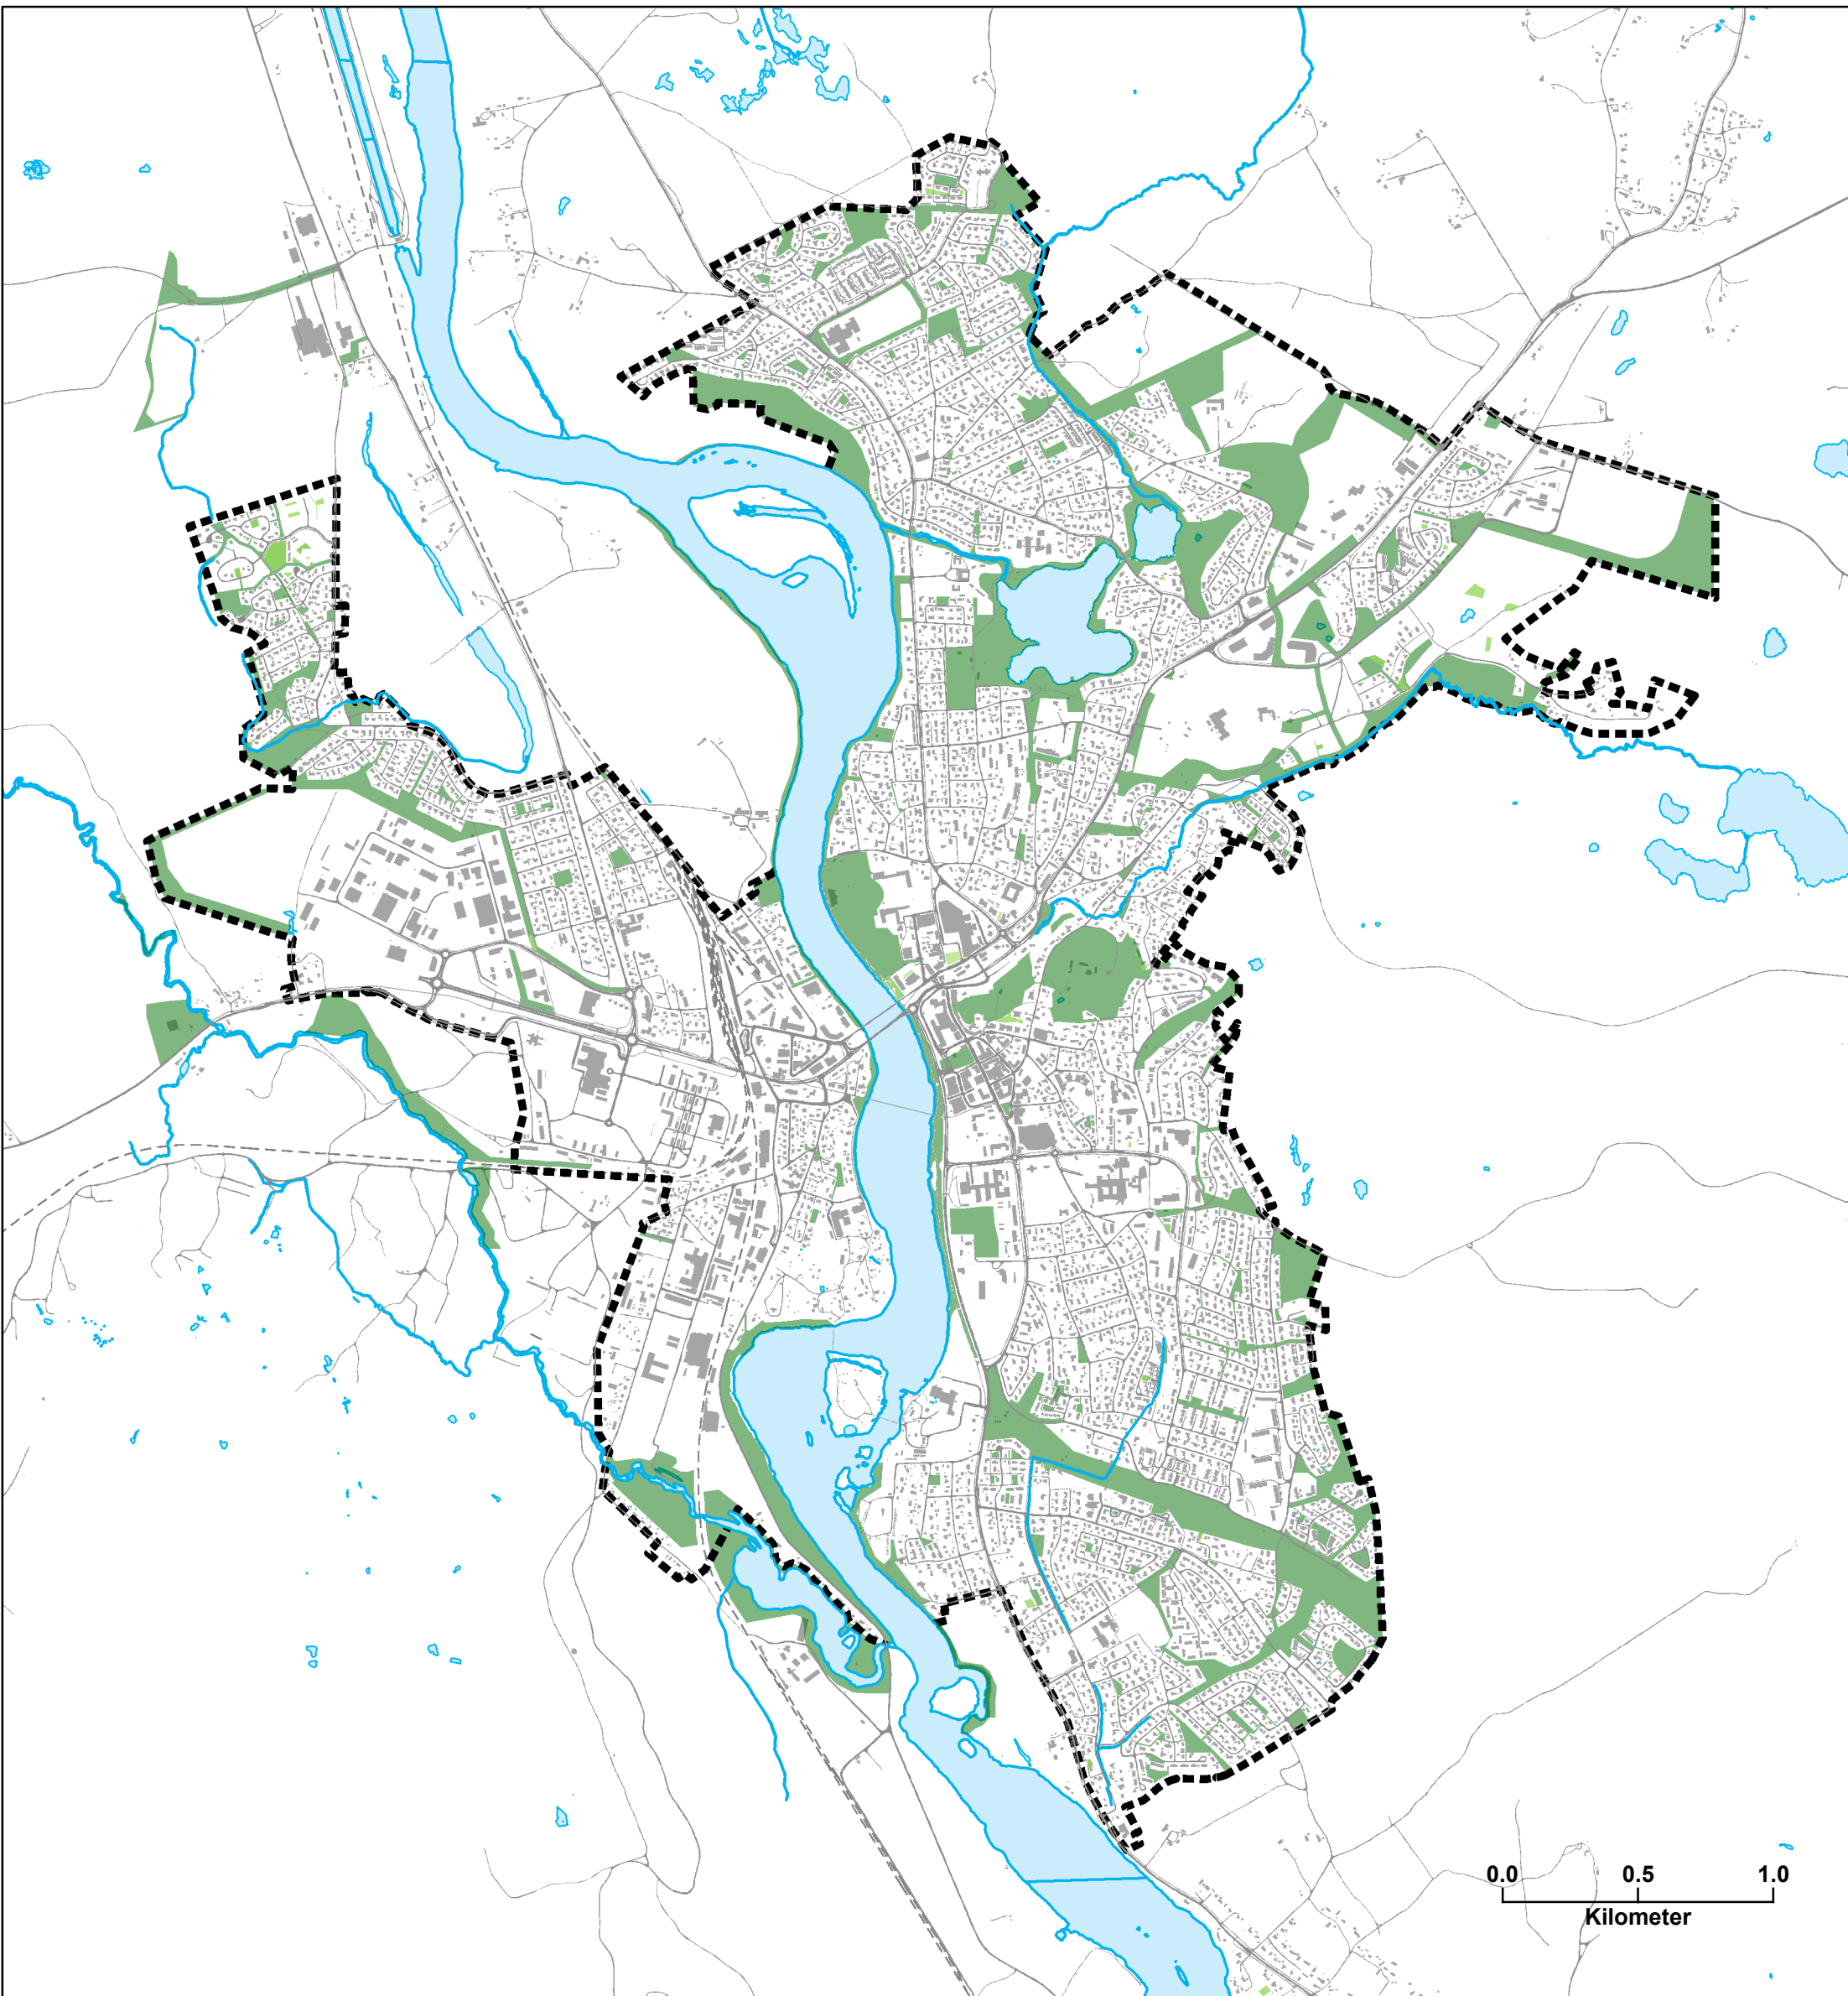

Temakart - grønnstruktur

Kartet viser områder som er regulert enten til grøntarealer og til lek, opphold o.l. Det er ikke skilt mellom offentlig områder og private.

- Avgrensning for byområdet
- Områder regulert til friområder, turdrag og grøntsareal

BYPLAN2030

30. mai 2018

ELVERUM
KOMMUNE

Rev. 08.08.2019